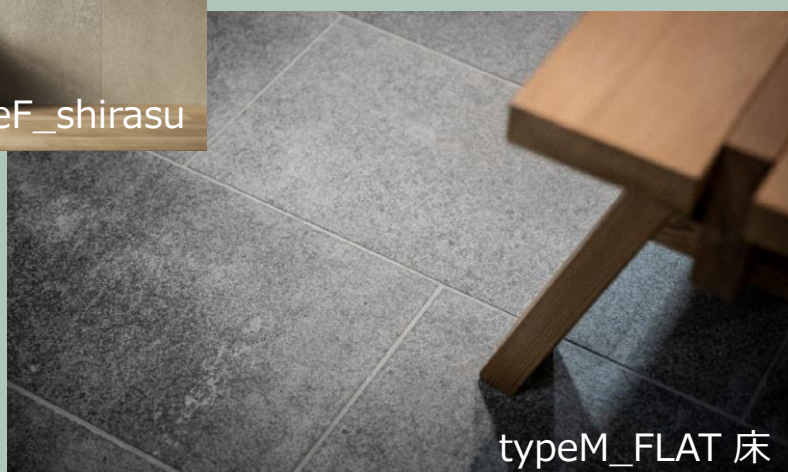

KMEW

ショールーム館内ツアー

Panasonic

2021.10.7 (木)

①10:00～ ②13:00～

各回
10名様

KMEWコーナーの展示がリニューアル。SOLIDOの展示スペースも拡大。休館日を利用して、ゆっくりとした時間の中で商品をご案内いたします。

SOLIDO

人気のSOLIDOに新ラインナップ登場。

調質効果のある屋内壁typeF shirasu。
typeM FLATは屋内床にも使用可能に！

この日だけの特別体験！

～リゾートバブル足湯体験～
Lクラスバスの新機能

お会社名

参加者様名

ご希望時間

①10:00～11:30