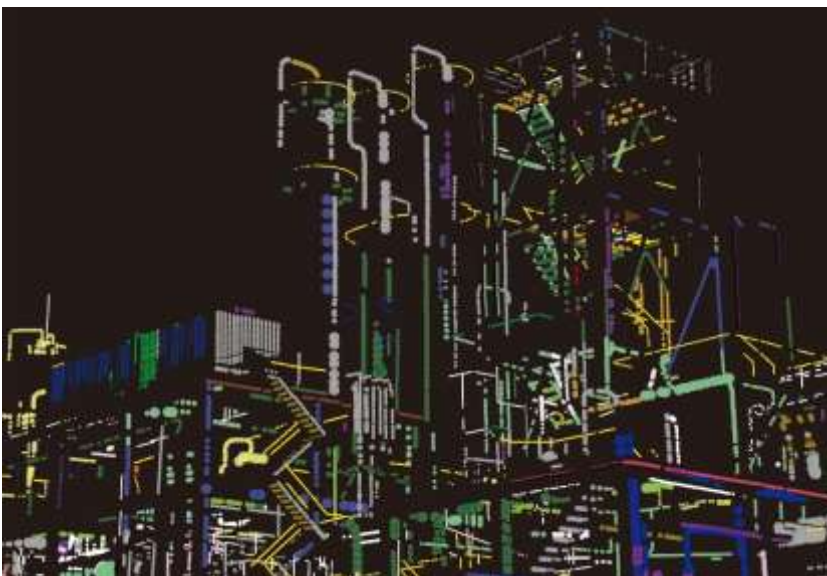

【これまでのワークショップの様子】

Agedor

展示作品

代表作とされる都会の夜景シリーズ、逆光によって浮かび上がる人のシルエットを描く人物シリーズ、現代社会における愛と希望を花に喩えて描く「Carpe Diem（カペル・ディテム）」シリーズ、今回の個展のために制作した新作など、約 25 点を展示します。

黒いキャンバスに色とりどりの丸シールで描く作品は、離れて観ると写真さながらの圧巻の美しさです。

1. 《Twilight-Shinjuku》パネルにアクリル、丸シール H1303mm x W1940mm
©Yukino Ohmura