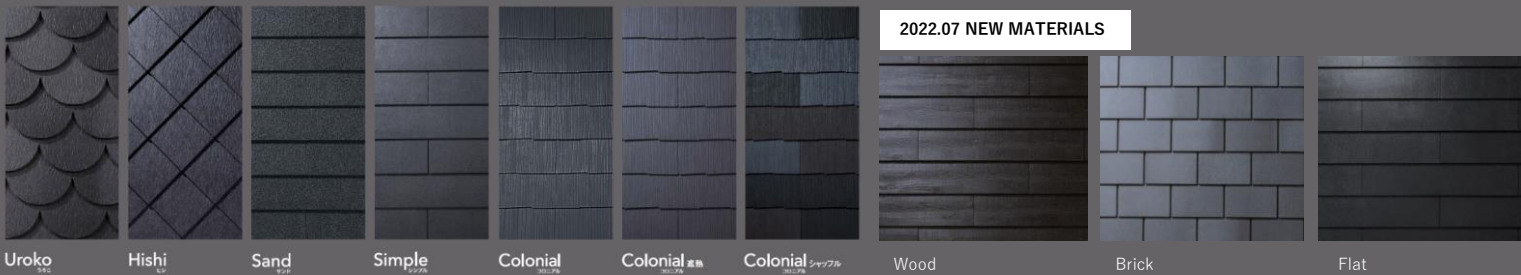

Brick

Flat

Uroko
ウロコ

Hishi
ヒシ

Sand
サンド

Simple
シンプル

Colonial
コロニアル

Colonial
コロニアル

Colonial
コロニアル

Wood

Brick

Flat