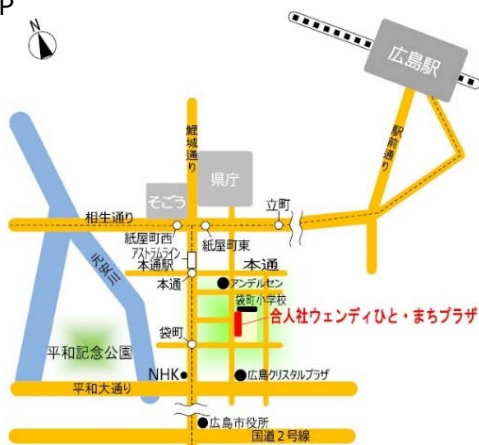

広島会場 8.29 (thu) ~ 30 (fri)

10:00 ~ 17:00 受付 最終日のみ ~ 16:00 受付

会場MAP