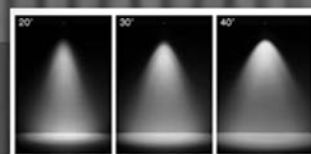

店舗Tips (物販など)
施設Tips (オフィス、ホテルなど)
住宅Tips (LDKほか)
機能性と演出性を両立する手法を体感ください。

NEW PRODUCTS

あかり専科vol43新製品を実際にご確認ください。

Inclusive Lighting

抱擁する光 光はすべてを包み込む

“インクルーシブ”とは包括的な、すべてを包み込むという意味。コイズミはすべてをやさしく抱擁するようにインクルーシブな光を灯していきたいと考えています。