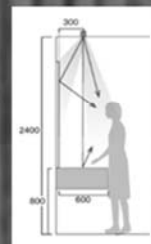

様々な業態で提案できる照明手法

店舗Tips (物販など)
施設Tips (オフィス、ホテルなど)
住宅Tips (LDKほか)
機能性と演出性を両立する手法を体感ください。