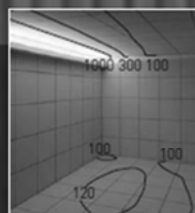

問い合わせ

コイズミ照明株式会社 広島営業所

(TEL) 082-532-0121 (FAX) 082-532-8573

2400×2400×2400 のコンパクトなCUBEで

3つの Lighting Tips Experience

照明計画の基礎

照明の3つの機能
照度バランスの設定方法
内装材と照明の関係 など
照明計画の際に必要な知識を再確認できます。

様々な業態で提案できる照明手法